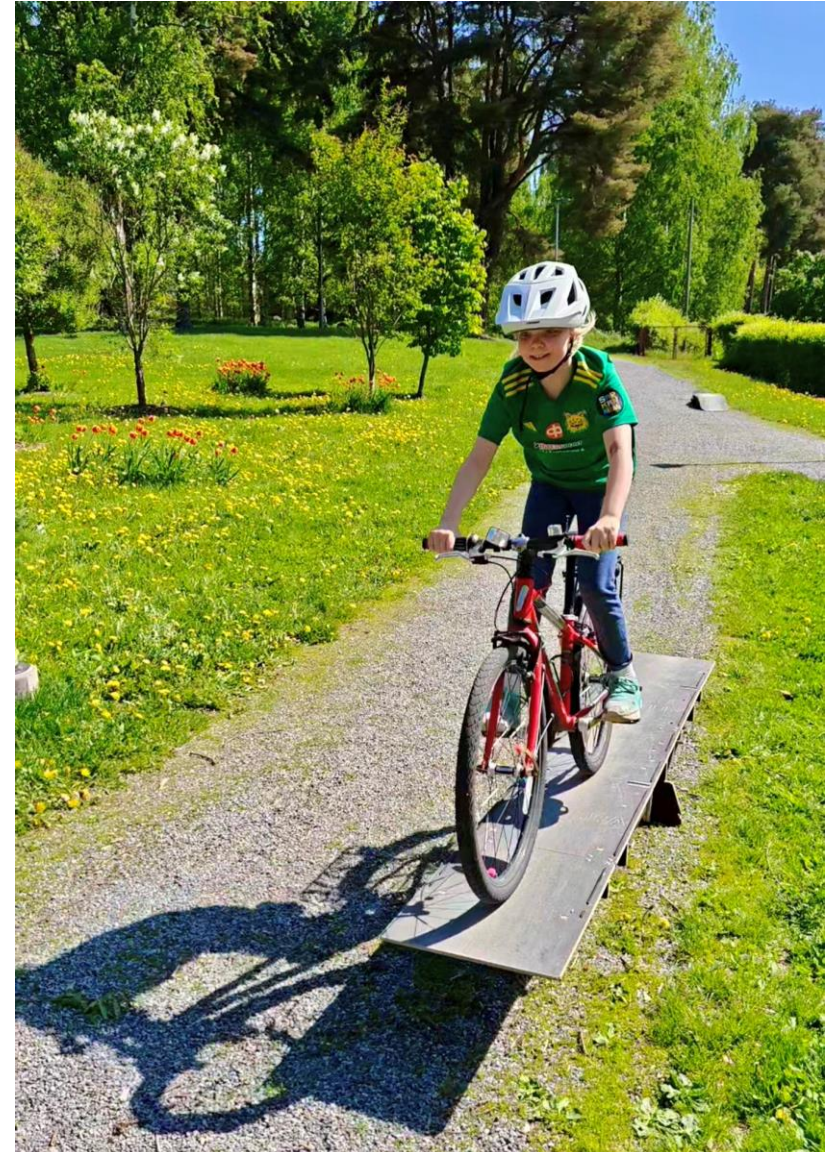

A young girl wearing a white helmet and a grey hoodie is riding a red bicycle over a wooden ramp on a gravel path. The scene is outdoors, with a red building and greenery in the background. The text 'ALLEGRA' is overlaid in the top right corner.

ALLEGRA

RIDE ON BY ALLEGRA

Ride On by Allegra

Ride On by Allegra on siirrettävä pyöräilykasvatusrata, jota voidaan hyödyntää kouluissa, päiväkodeissa ja tapahtumissa monipuolisesti ja helposti.

Paketin suunnittelussa on hyödynnetty parhaita kansainvälisiä ja kotimaisia kokemuksia pyöräilykasvatuksesta.

Se on suunniteltu noin 5-12 – vuotiaille lapsille, mutta tarjoaa haastetta ja hupia myös vanhemmille.

ALLEGRA

Parantaa monipuolisesti pyöräilytaitoja

- Kehittää pyörän hallintaa
- Kehittää liikenteessä vaadittavia taitoja kuten havainnointia ja jarruttamista
- Kehittää kehonhallintaa
- Parantaa kykyä arvioida erilaisia riskejä ja osaamistaan pyöräilijänä

Kapea käärme, joka on erinomainen tasapainoharjoitukseen. Voidaan kasata kahdelle mutkalle käärmeeksi tai suoraksi.

Go Ramp

P=71,5 cm, L=50 cm, K=21,5 cm, 3,4 kg

Helppo ja turvallinen hyppyri.

Table top

P=210 cm, L=50 cm, K=21 cm, 10 kg